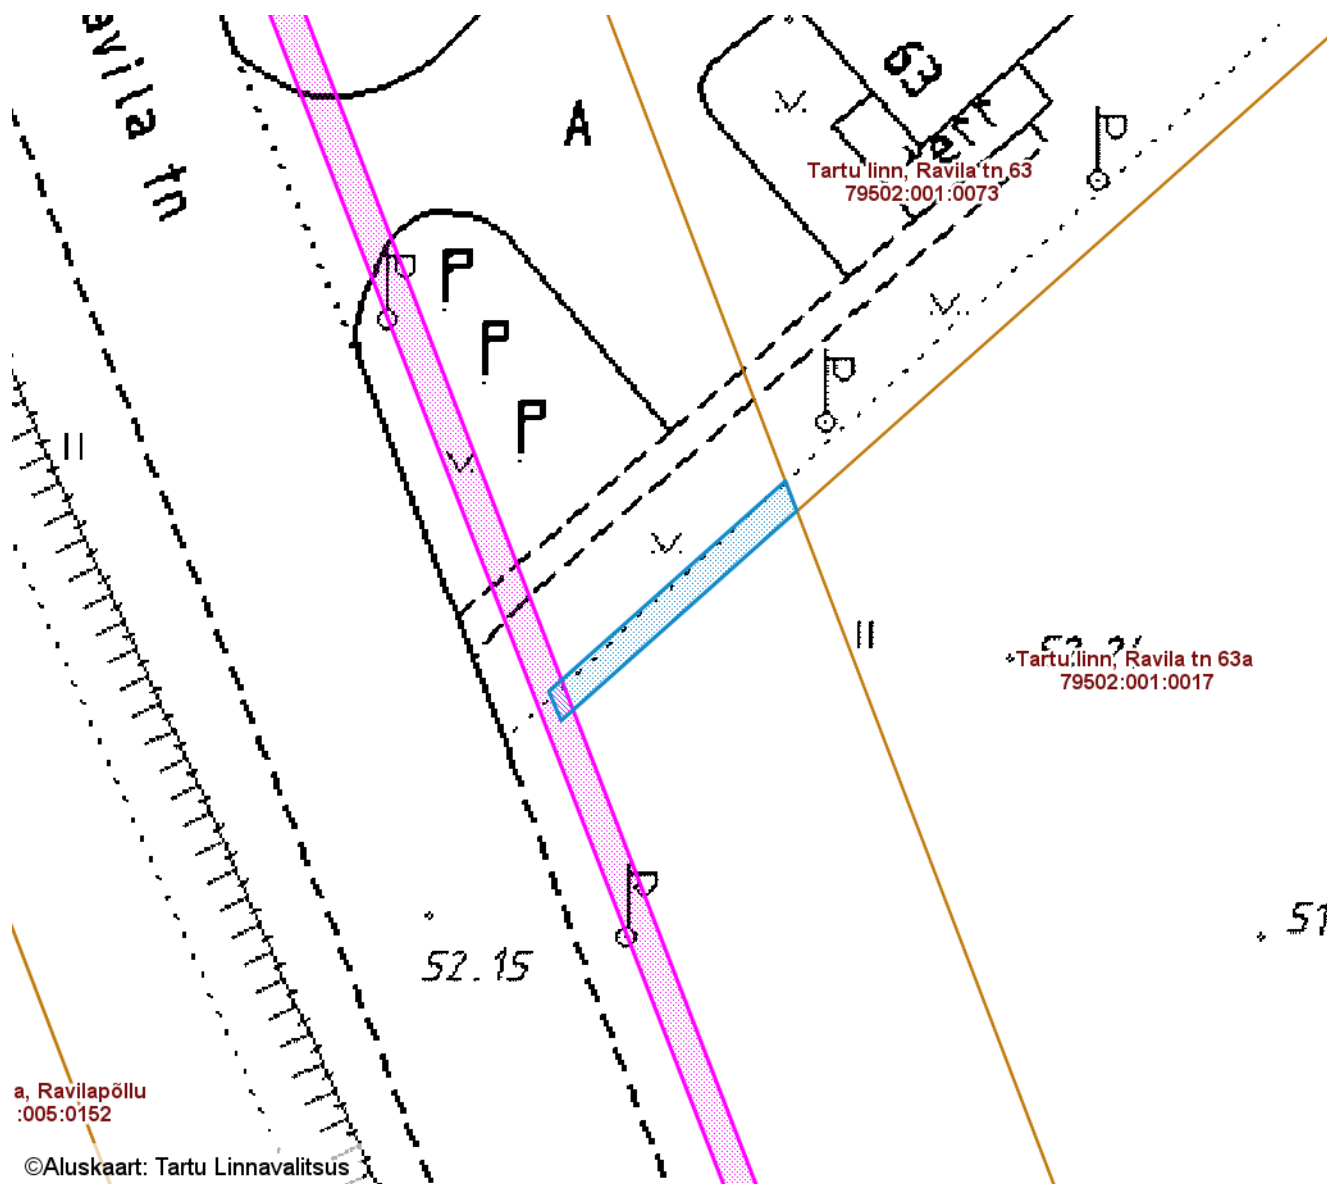

ISIKLIKU KASUTUSÕIGUSEGA KOORMATAVA

ALA SKEEM

Tartu linn, Ravila tänav T57 (79502:001:0044)

M 1 : 500

a, Ravilapõllu
:005:0152

©Aluskaart: Tartu Linnavalitsus

— Isikliku kasutusõigusega seatav
maa-ala 42 m²
(B-kategooria gaasitoru)